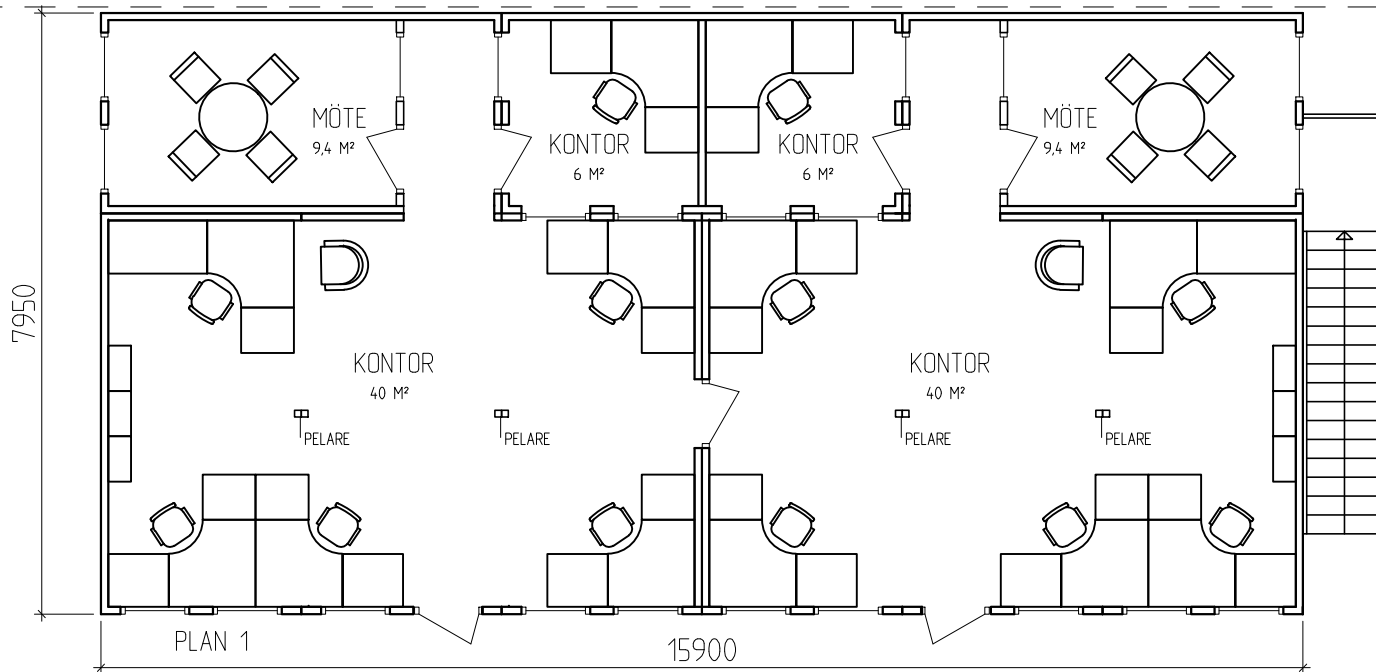

PLAN 1

PAMILE
MODULSYSTEM

Stenbrovägen 52, 253 68 Helsingborg
042-29 30 55 www.pamil.se

RITAD AV, KONSTRUERAD AV
MAGNUS BENGTTSSON

HELSINGBORG

BET	ANT	ÄNDRINGEN AVSER	SIGN	DATUM
Modulbyggnad				
KONTOR/LUNCHRUM I 2 PLAN				
18 ST INDOORMODULER				
PLAN OCH FASADRITNING				SKALA 1:100 A3
INDOOR		RITINGSNUMMER IKL18	ÄNDR BET